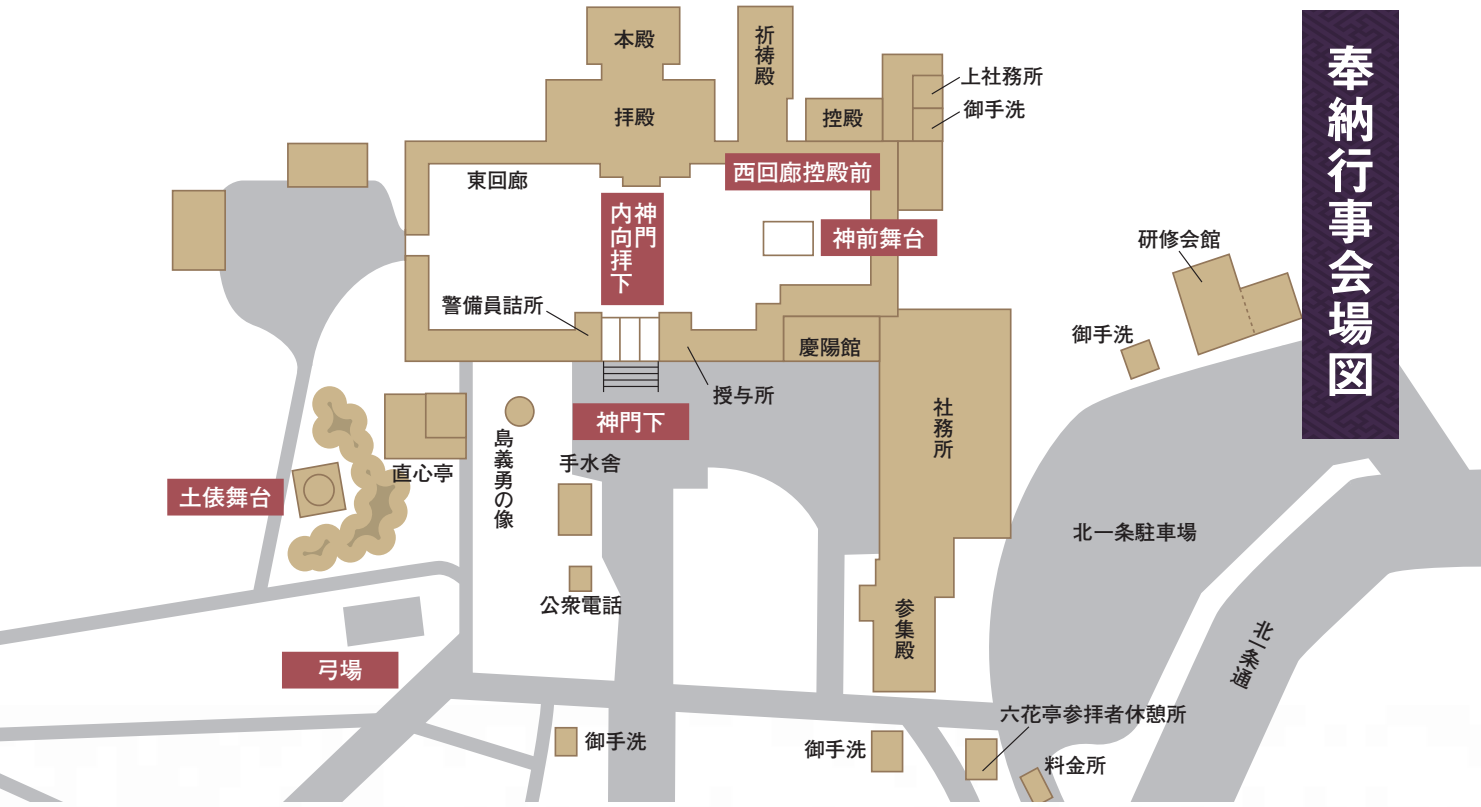

奉納行事会場図

令和元年 北海道神宮例祭 奉納行事予定

15日(土)例祭 午前10時 / 本殿

行事名	時刻	奉納団体	場所
チェンバロ演奏	19:15 ~ 20:00	明楽みゆき	神前舞台
人形浄瑠璃	18:30 ~ 19:00	さっぽろ人形浄瑠璃芝居あしり座	神前舞台
フォークうたこまつり	18:00 ~ 20:00	北海道神宮敬神講社(三角山放送局)	土俵舞台
福井ばやし	18:00 ~ 18:30	札幌福井ばやし保存会	神門内向拝下
雅楽	17:00 ~ 18:00	北海道神宮職員	神前舞台
神宮の森コンサート	17:00 ~ 17:30	宮の森小学校スクールバンド	土俵舞台
三条神楽	14:50 ~ 16:50	北海道神宮舞楽会	神前舞台
ヒーロー和芸ショー	14:30 ~ 15:30	道産子ヒーロー「舞神ソーランドラゴン」	土俵舞台
木遣・纏・梯子	14:00 ~ 14:30	(社)北海道篤土木工業連合会	神門下
古武道演武	13:00 ~ 14:40	北海道古武道協会	神前舞台
空手演武	13:00 ~ 14:00	NPO法人日本空手道振興会強健流空手道	土俵舞台
忍者ショー	11:30 ~ 12:30	双子忍者「ツインズドラゴン」	土俵舞台
能楽	11:20 ~ 12:50	札幌能楽会	神前舞台
古式大的式	11:00 ~ 12:00	札幌弓道連盟	弓場
野点	10:00 ~ 16:00	裏千家淡交会	西回廊控殿前

14日(金)宵宮祭 午後6時 / 本殿

行事名	時刻	奉納団体	場所
ジャズコンサート	20:00 ~ 21:00	グルーヴイン・ハード・ジャズ・オーケストラ	土俵舞台
ジャズコンサート	19:30 ~ 20:00	札幌・ジュニア・ジャズスクール(CubS.J.F)	土俵舞台
太鼓演奏	19:25 ~ 20:25	新川皇大神社北響太鼓	神前舞台
ヨサコイ・ソーラン	19:10 ~ 19:25	平岸天神ソーラン踊り保存会	神門下
獅子舞・太鼓演奏	17:00 ~ 17:40	新芸能集団「乱拍子」	土俵舞台
纏奉納	17:00 ~ 17:15	立正佼成会札幌教会纏部	神門内向拝下
浦安の舞	16:40 ~ 16:55	立正佼成会札幌教会北都乙女座	神門内向拝下
神賑尺八献笛	16:10 ~ 16:40	都山流尺八札幌幹部会	神前舞台
太鼓演奏	16:00 ~ 16:30	和太鼓タヲ北海道	土俵舞台
三条神楽	15:00 ~ 16:00	北海道神宮舞楽会	神前舞台
相撲甚句	14:00 ~ 14:30	札幌相撲甚句会	土俵舞台
クリスタルボウル演奏	13:00 ~ 13:30	なーや	土俵舞台
吟詠	13:00 ~ 14:30	北海道神宮奉賛吟詠講	神前舞台
櫻川流江戸芸かっぽれ	12:20 ~ 12:50	櫻川千代助社中	神前舞台
ひよっこ踊り	11:40 ~ 12:10	北海道伝承芸能ひよっこ踊り保存会	神前舞台
フラダンス(古典フラ)	11:00 ~ 12:00	クハハライ・オカレイイマオカニ・パー・オーラカヒコ	土俵舞台
野点	10:00 ~ 16:00	表千家同門会札幌支部	西回廊控殿前

14日(金) 15日(土) 16日(日)

大道芸猿まわし | 10:00~15:00 | アクションモンキープロダクション(静岡県伊東市) | 神門下

※天候状況により奉納行事が中止となる場合がございますので予めご了承ください。
 ※終日混雑が予想されますので、公共交通機関をご利用ください。 ※奉納行事の予定は、予告なしに変更になる場合がございますが、ご了承ください。
 ※奉納行事の詳細は5月下旬、北海道神宮ホームページに掲載いたしますのでご確認ください。