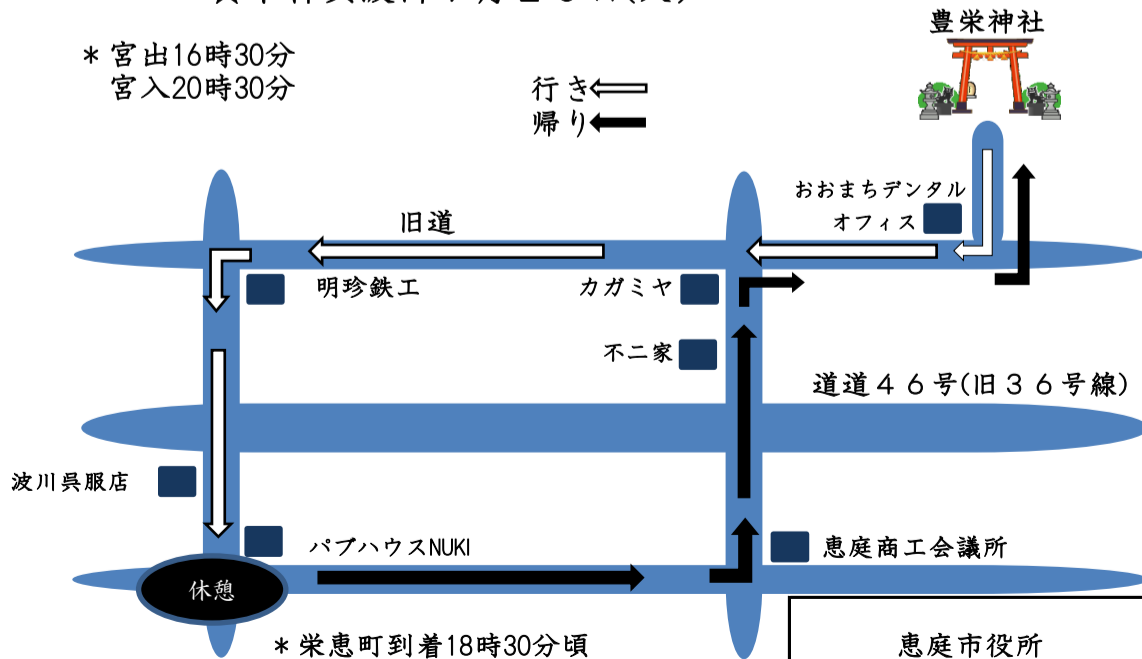

平成28年度豊栄神社秋季例大祭奉納行事

9月19日(月) 祝 宵宮祭	9月20日(火) 例大祭	9月21日(水) 後日祭
<p>○宮神輿渡御 9時宮出～ 16時30分宮入</p> <ul style="list-style-type: none"> 奉納子供相撲 (恵庭ロータリークラブ) 13時～15時30分 奉納子供空手 (優至会 酒井道場) 15時30分～16時30分 組踊り (チーム絆花) 16時30分～17時 よさこいソーラン (恵庭紅鴉) 17時～17時30分 <p>◎宵宮祭斎行 18時</p> <ul style="list-style-type: none"> 奉納カラオケ のど自慢(予選) 19時～20時30分 	<p>◎例大祭斎行 11時</p> <ul style="list-style-type: none"> 民謡 (恵庭民謡連合会) 14時～14時30分 日本舞踊 (若崎流恵庭舞京会) 14時30～15時00分 <p>◎本神輿発御祭 16時～16時20分</p> <p>○本神輿渡御宮出 16時30分～</p> <ul style="list-style-type: none"> 恵庭すずらん踊り (恵庭すずらん踊り保存会) 17時～17時30分 <p>○子供神輿渡御 (恵庭青年会議所) 17時30分～</p> <ul style="list-style-type: none"> クラウン歌謡学院発表会 (福江道場) 17時30分～18時30分 奉納こども太鼓 (文京こども太鼓) 19時～19時30分 <p>○子供神輿渡御宮入 (恵庭青年会議所) 19時30分</p> <ul style="list-style-type: none"> 奉納餅まき (恵庭ライオンズクラブ) 19時30分～20時 恵庭岳太鼓 (恵庭岳太鼓保存会) 20時～20時30分 <p>○本神輿渡御宮入 20時30分</p> <p>◎本神輿還御祭 21時</p>	<p>◎後日祭斎行 11時</p> <ul style="list-style-type: none"> フラダンス (プリメリア) 13時～13時30分 フラダンス (華組) 13時30分～14時 日本舞踊 (花柳徳静会) 14時30～15時 尺八演奏 (聖琳社) 14時30～15時 クラウン歌謡学院発表会 (福江道場) 15時30分～16時30分 奉納カラオケ のど自慢(決勝) 17時30分～18時30分 大ビンゴ大会 (恵庭商工会議所青年部) 19時～20時30分 <div style="border: 2px solid orange; border-radius: 15px; padding: 10px; margin-top: 10px;"> <p>・ビンゴ販売時間</p> <p>19日 13時～20時30分</p> <p>20日 15時～20時</p> <p>21日 15時～19時</p> <p>・販売場所～演舞場大テント横 (1枚200円で販売)</p> </div> 
<p>こどもコーナー</p> <ul style="list-style-type: none"> ファンルーム作り(フレスレット作り) *作れなかった子には完成品をプレゼント! *数に限りがあります。 スーパーボールすくい *数に限りがあります。 <p>場所 社務所前テント</p>		

*都合により行事日時が変更となる場合がありますので、ご了承ください。

☆本神輿渡御 9月20日(火)

見どころ

夫婦神輿

栄恵町で、本神輿と女神輿が合流し両方に木頭を立てて向い合せに担ぐ姿は迫力があり一見の価値があります。

宮入

まず子供太鼓が行われ、子供神輿が宮入。子供達の一生懸命な姿を見て下さい。その後女神輿と本神輿が宮入します。