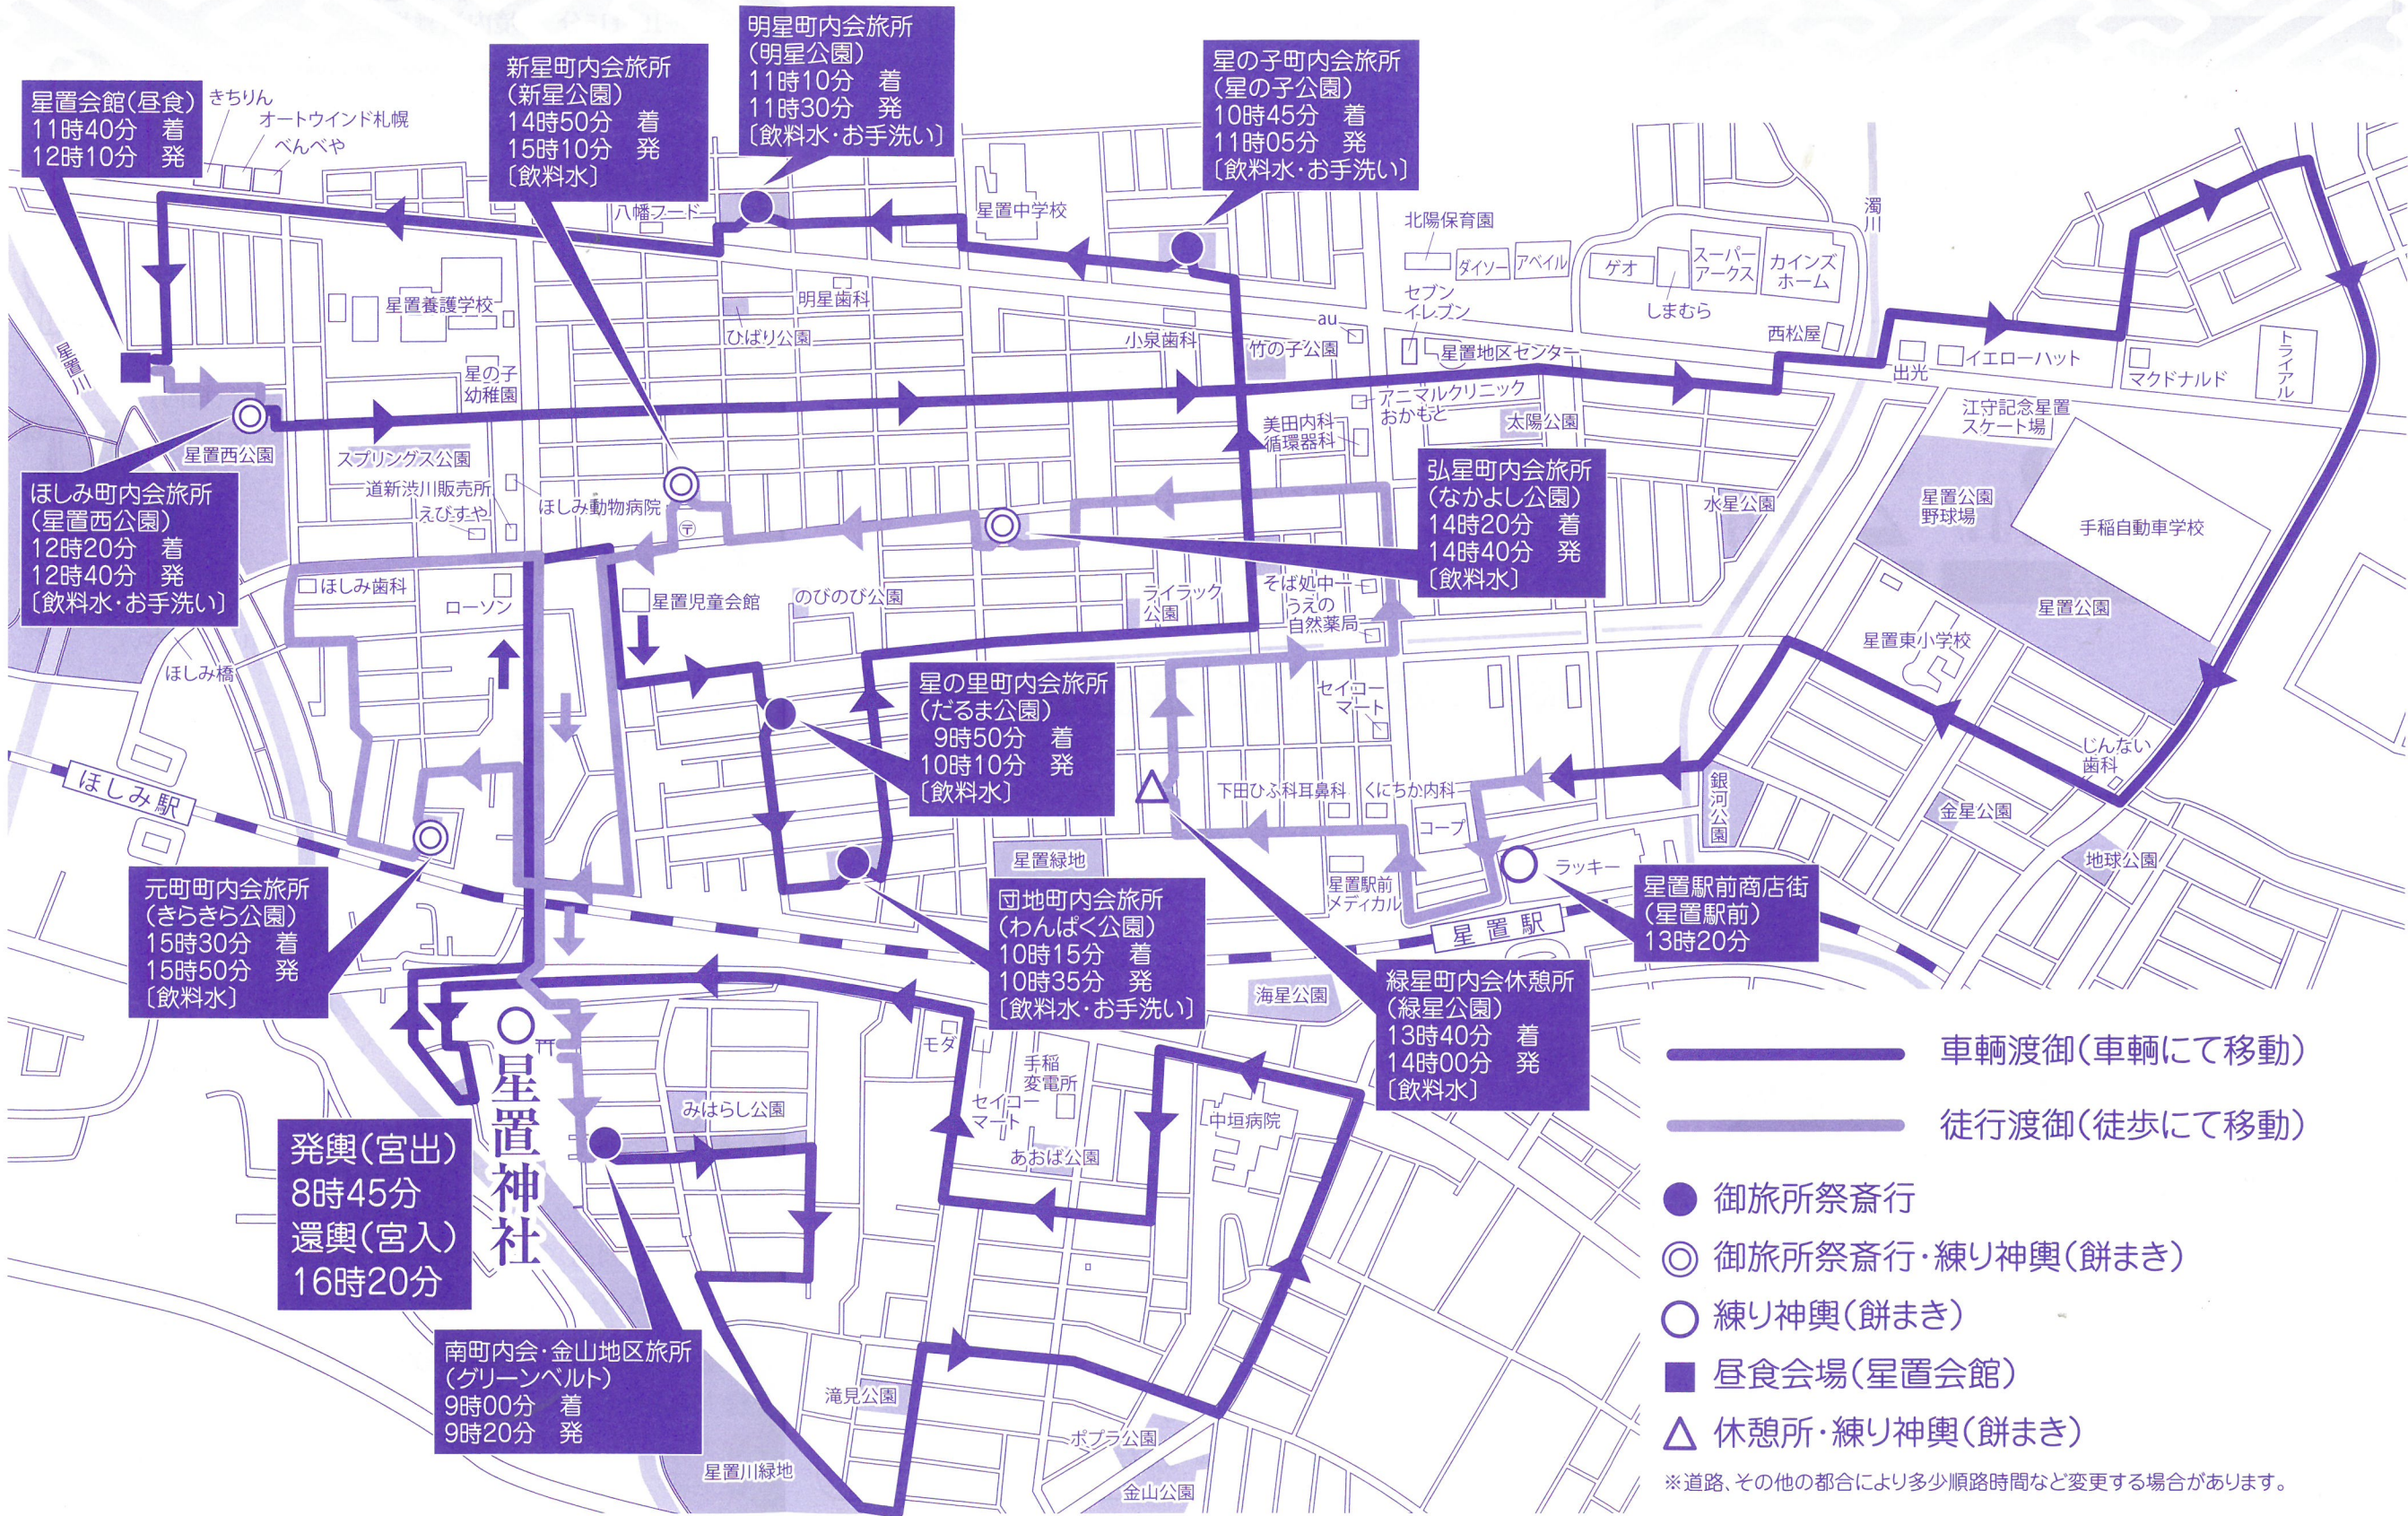

令和元年度 星置神社秋季例大祭 神幸式順路図

星置会館(昼食)
11時40分 着
12時10分 発

新星町内会旅所
(新星公園)
14時50分 着
15時10分 発
〔飲料水〕

明星町内会旅所
(明星公園)
11時10分 着
11時30分 発
〔飲料水・お手洗い〕

星の子町内会旅所
(星の子公園)
10時45分 着
11時05分 発
〔飲料水・お手洗い〕

ほしみ町内会旅所
(星置西公園)
12時20分 着
12時40分 発
〔飲料水・お手洗い〕

弘星町内会旅所
(なかよし公園)
14時20分 着
14時40分 発
〔飲料水〕

星の里町内会旅所
(だるま公園)
9時50分 着
10時10分 発
〔飲料水〕

元町町内会旅所
(きらきら公園)
15時30分 着
15時50分 発
〔飲料水〕

団地町内会旅所
(わんぱく公園)
10時15分 着
10時35分 発
〔飲料水・お手洗い〕

緑星町内会休憩所
(緑星公園)
13時40分 着
14時00分 発
〔飲料水〕

発輿(宮出)
8時45分
還輿(宮入)
16時20分

南町内会・金山地区旅所
(グリーンベルト)
9時00分 着
9時20分 発

星置神社

—— 車輛渡御(車輛にて移動)
—— 徒行渡御(徒歩にて移動)

● 御旅所祭齋行
◎ 御旅所祭齋行・練り神輿(餅まき)
○ 練り神輿(餅まき)
■ 昼食会場(星置会館)
△ 休憩所・練り神輿(餅まき)

※道路、その他の都合により多少順路時間など変更する場合があります。