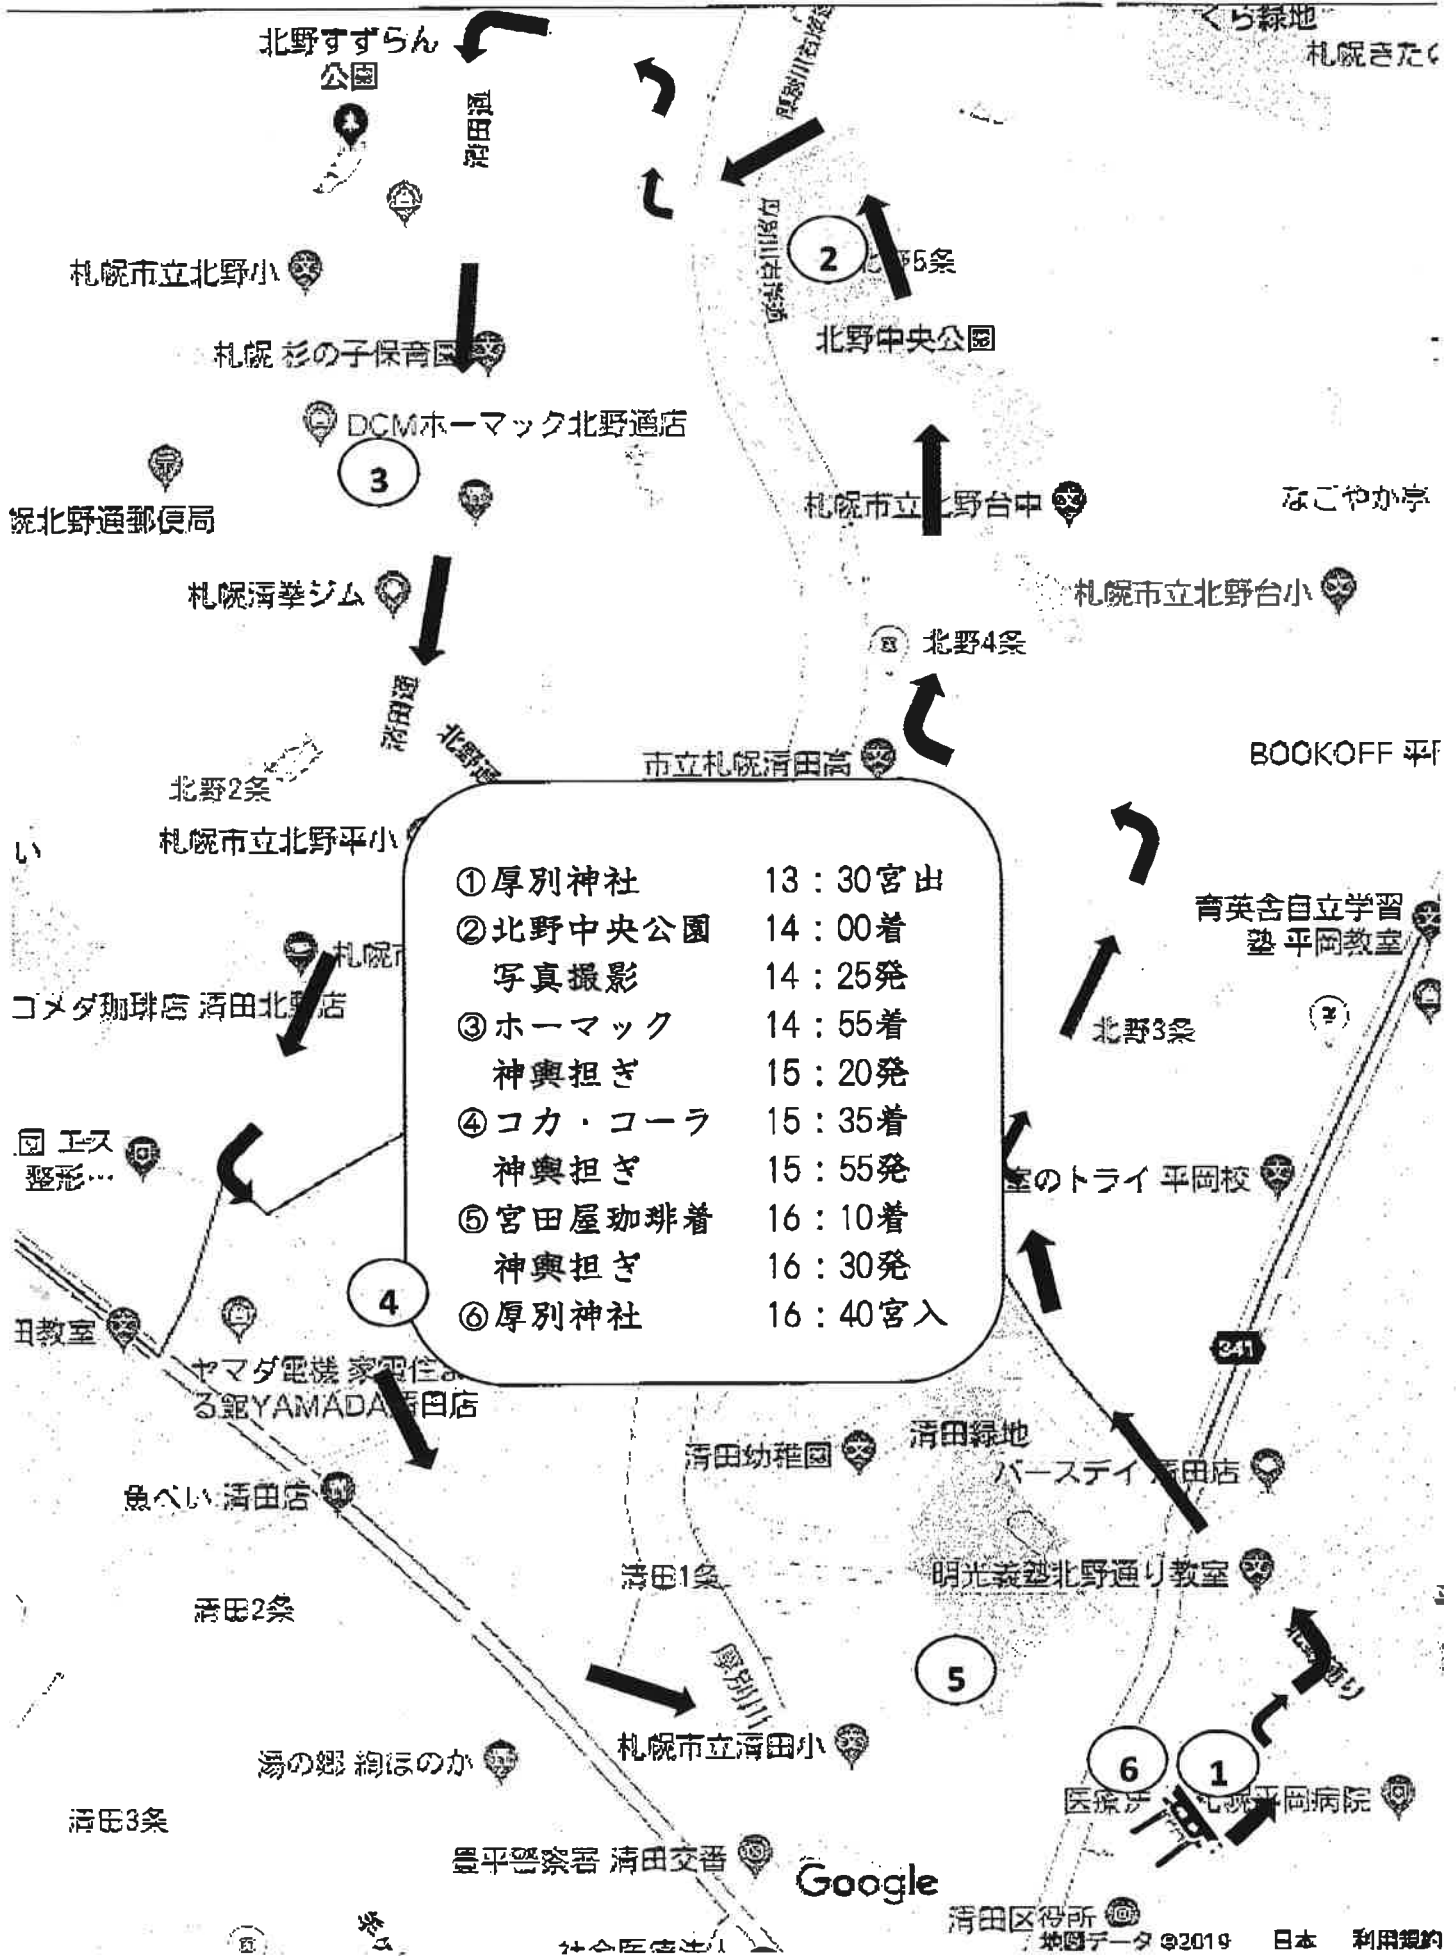

令和元年度 北野地区 神輿渡御順路

Google