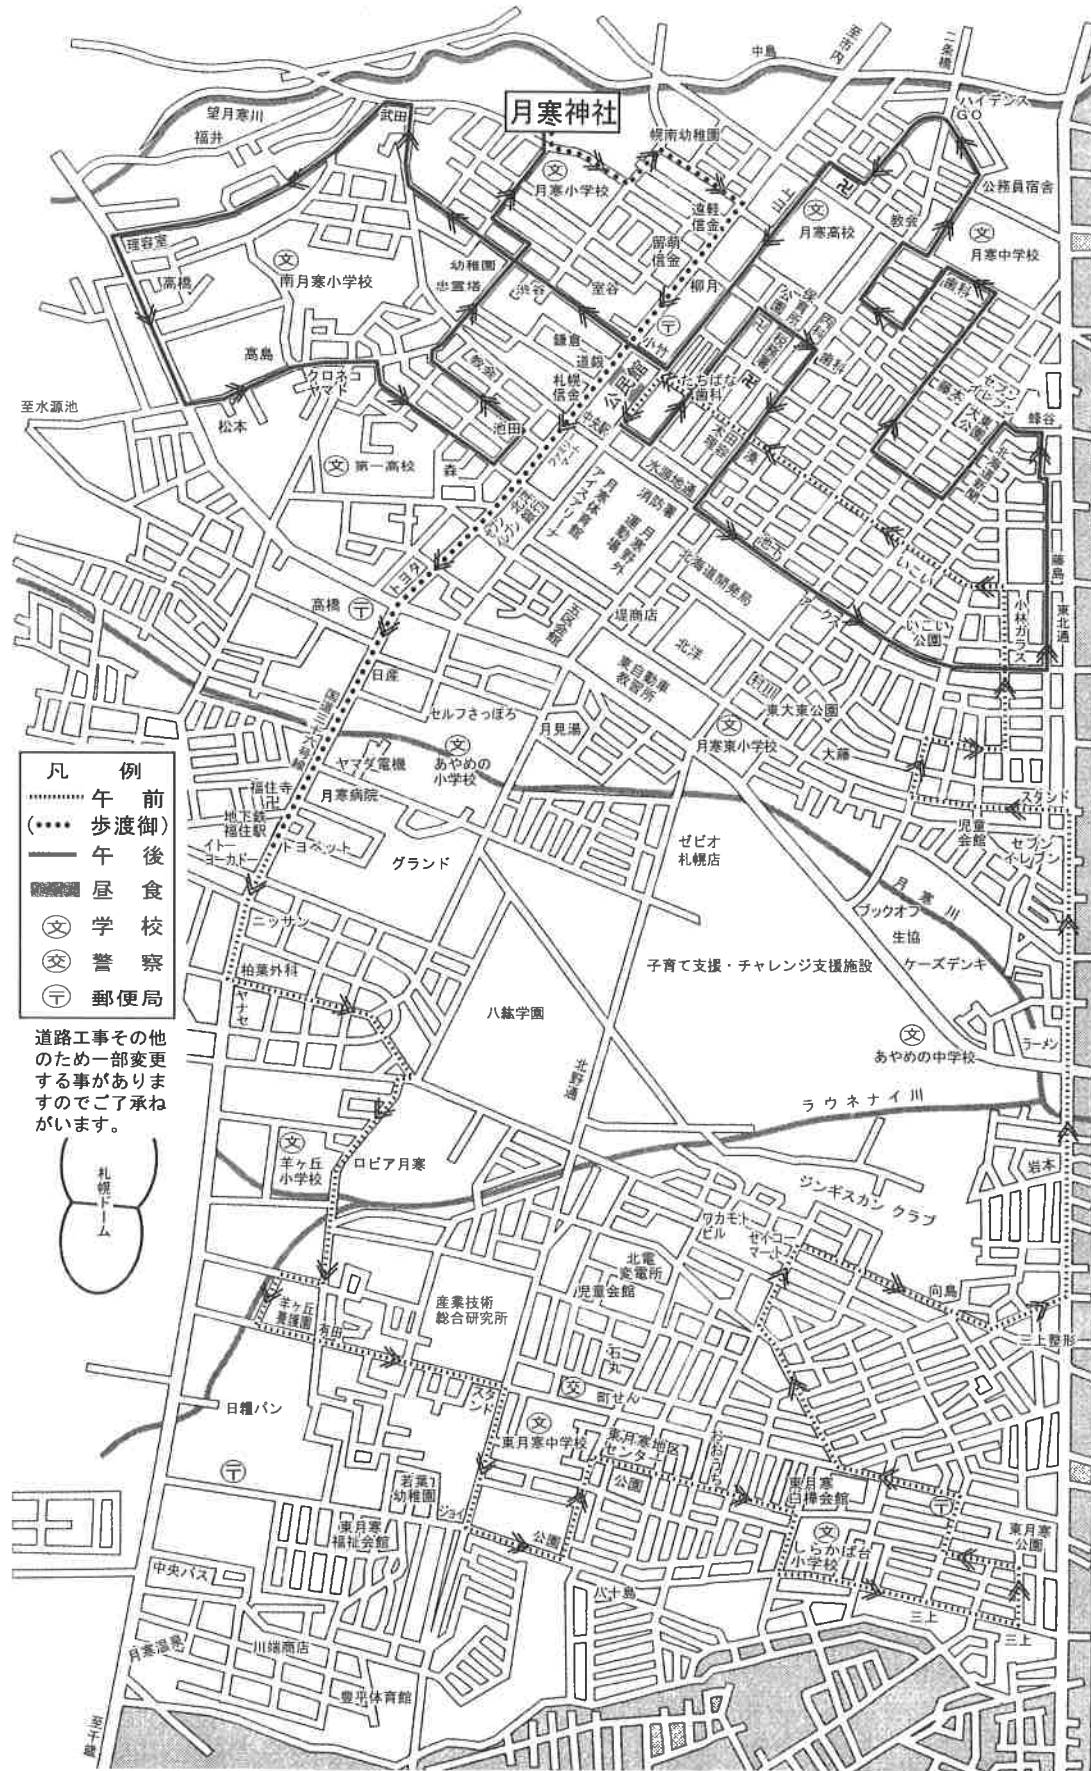

# ◎月寒神社例大祭ご案内◎

令和元年度例大祭を左記の通り執行致しますので、ご参拝下さるようご案内申し上げます。  
 なお、この機会に月寒神社ご祭神四柱の神についてご紹介致します。

明治十七年（一八八四年）次の二柱の神を奉斎していおりを造ったのが月寒神社の基となる。

**市杵島姫命**（広島県宮島厳島神社のご分霊。交通安全縁結びの神として崇められる。）

**倉稲魂命**（豊受の大神の別名。五穀豊饒、商売繁昌、衣食住の神として崇められる。）

昭和四年（一九二九年）次の二柱の神が合祀された。  
**大山祇命**（山の神として、山林の生成化育の守護神として崇められる。）

**宇摩志麻遲命**（別名を可美真手命と申し、家内の安全と繁昌、諸願成就の守護神。）

## 各位

令和元年度例大祭実行委員会一同

九月七日(土)	午後六時	宵宮祭
九月八日(日)	午前九時	例大祭
同	午前九時	山車巡行
同	午前十時	神輿渡御
同	午前十時	子供神輿渡御

## 令和元年度月寒神社神輿渡御巡路図